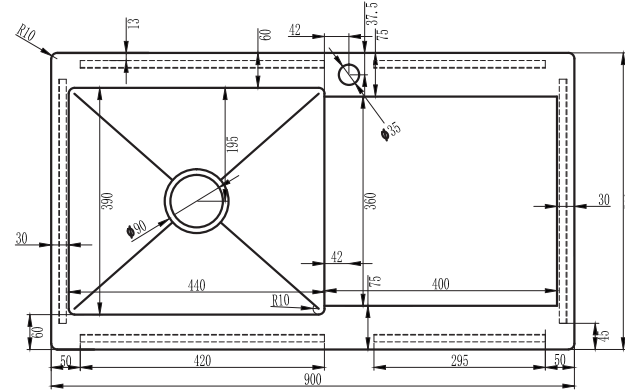

# Kubus 90 L Soft køkkenvask Udskæringsmål

Varenr.: 10041DK  
VVS-nr.: 681841106

Godstykkelser: 1,2 mm  
Min. skabsbredde: 600 mm  
Vendbar: Nej

Fikseringsclips til nedfældning medfølger

# LAVABO®

UDSKÆRINGSMÅL Nedfældning  
AUSSPARUNG Einbau  
CUTOUT Normal installation

UDSKÆRINGSMÅL Planlimning  
AUSSPARUNG Flächenbündig  
CUTOUT Flush mount