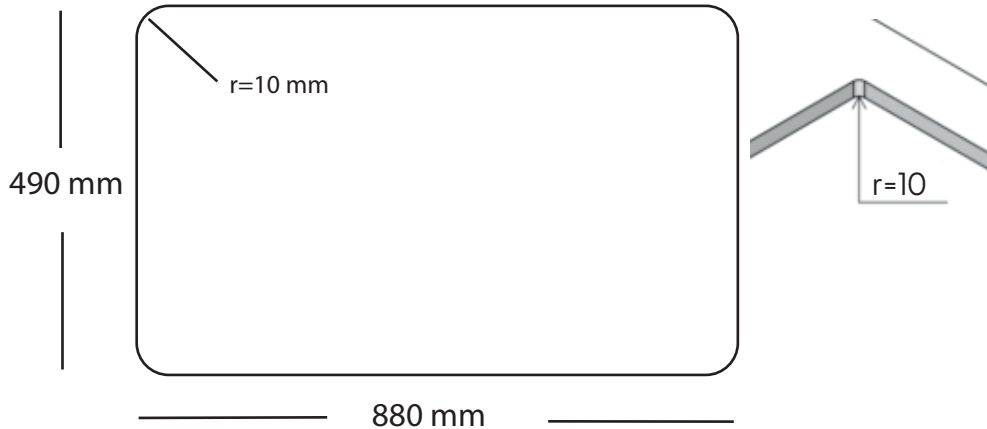

# Kubus 90 L Soft køkkenvask Udskæringsmål

Varenr.: 10041DK  
VVS-nr.: 681841106

Godstykkelser: 1,2 mm  
Min. skabsbredde: 600 mm  
Vendbar: Nej

Fikseringsclips til nedfældning medfølger

# LAVABO®

UDSKÆRINGSMÅL Nedfældning  
AUSSPARUNG Einbau  
CUTOUT Normal installation

UDSKÆRINGSMÅL Planlimning  
AUSSPARUNG Flächenbündig  
CUTOUT Flush mount